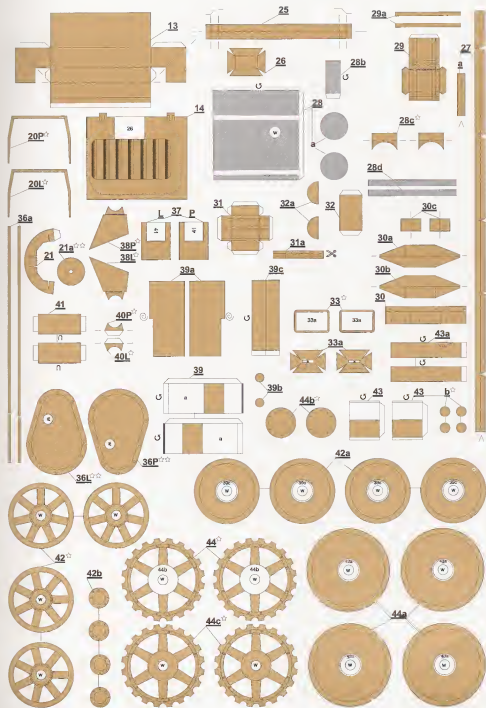

MODELIX

PLATE 1000000

PLATE 10000

PLATE 1000000

Panzer IV Ausf G

(PANTHER TANK)

A. J. JENSEN C. BRONKHORST, PH.D. (EDITOR)

**PzKpfw IV
Ausf. G**

88
89a

99
98

96a

96

96b

97

88a

ZAPAS

DRUTY 1:1