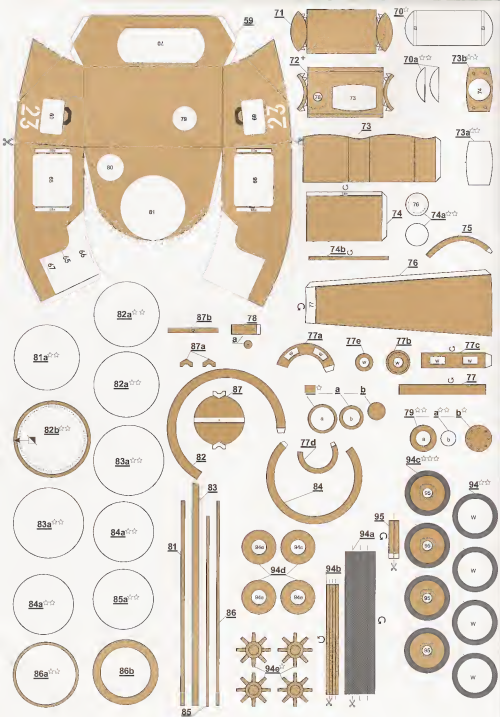

MODELIX

PLATE 1000000

PLATE 10000

PLATE 1000000

Panzer IV Ausf G

(PANTHER TANK)

A. J. JENSEN C. BRONKHORST, PH.D. (EDITOR)

**PzKpfw IV
Ausf. G**

88
89a

99
98

96a

96

96b

97

88a

ZAPAS

DRUTY 1:1