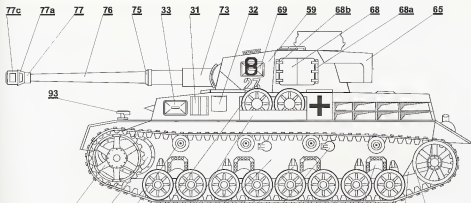

MODELIX

PLATE 1000000

PLATE 10000

PLATE 1000000

Panzer IV Ausf G

(PANTHER TANK)

A. J. JENSEN C. BRONKHORST, PH.D. (EDITOR)

**PzKpfw IV
Ausf. G**

88
89a

99
98

96a

96

96b

97

88a

ZAPAS