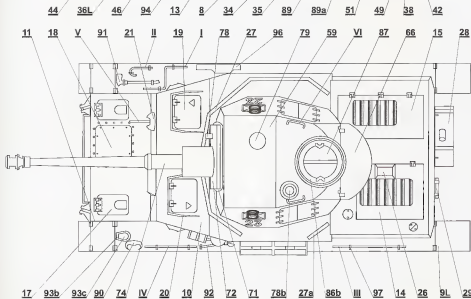

MODELIX

PLATE 1000000

PLATE 10000

PLATE 1000000

Panzer IV Ausf G

(PANTHER TANK)

A. J. JENSEN C. BRONKHORST, PH.D. (EDITOR)

**PzKpfw IV
Ausf. G**

88
89a

99
98

96a

96

96b

97

88a

ZAPAS

DRUTY 1:1