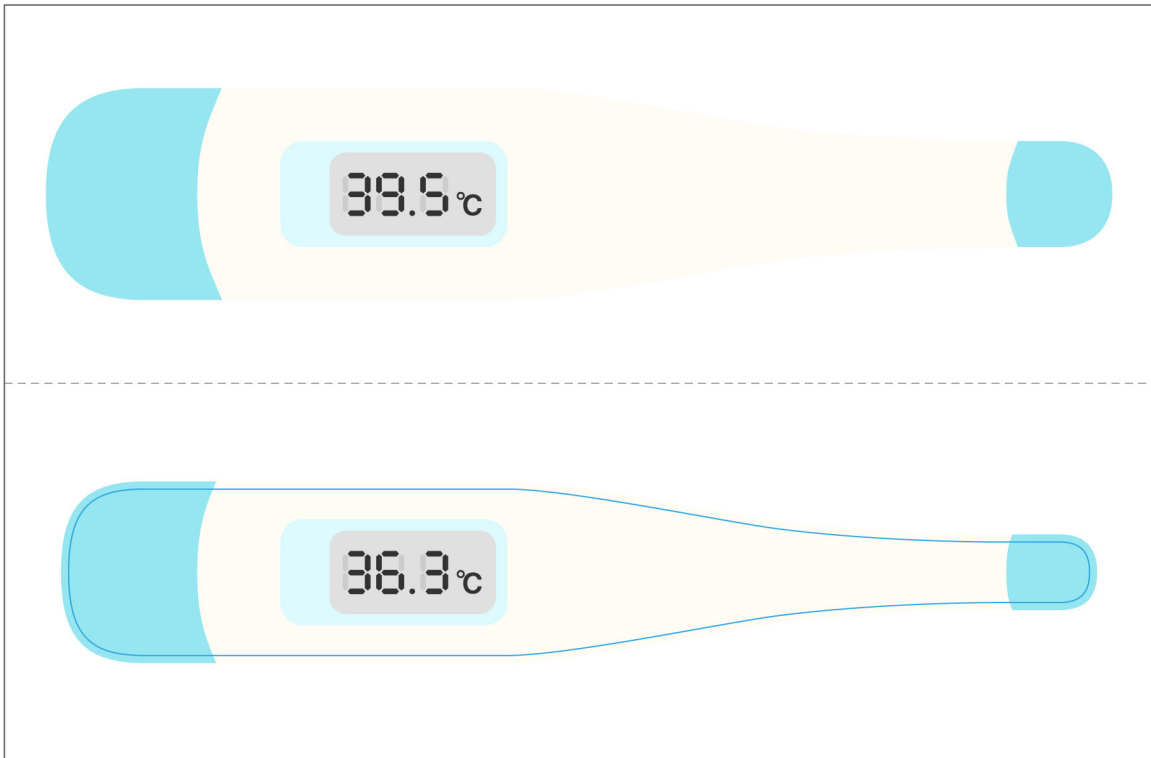

(3)

(4)

© Canon Inc. Designed by Aya Honda

(9)

↓職員証 / Staff ID (10)

	
	<p>Name</p> <hr/> <hr/> <hr/>

↓ 体温計 / Thermometer

(11)

↓ 注射器 / Syringe

(12)

(13)

↓おくすり（ビン） / Medicine Bottle

↓おくすり (チューブ) /  
Medicine Tube

(15)

↑おくすり (カプセル) /  
Medicine Capsule

↓おくすり (錠剤) / Medicine Tablet